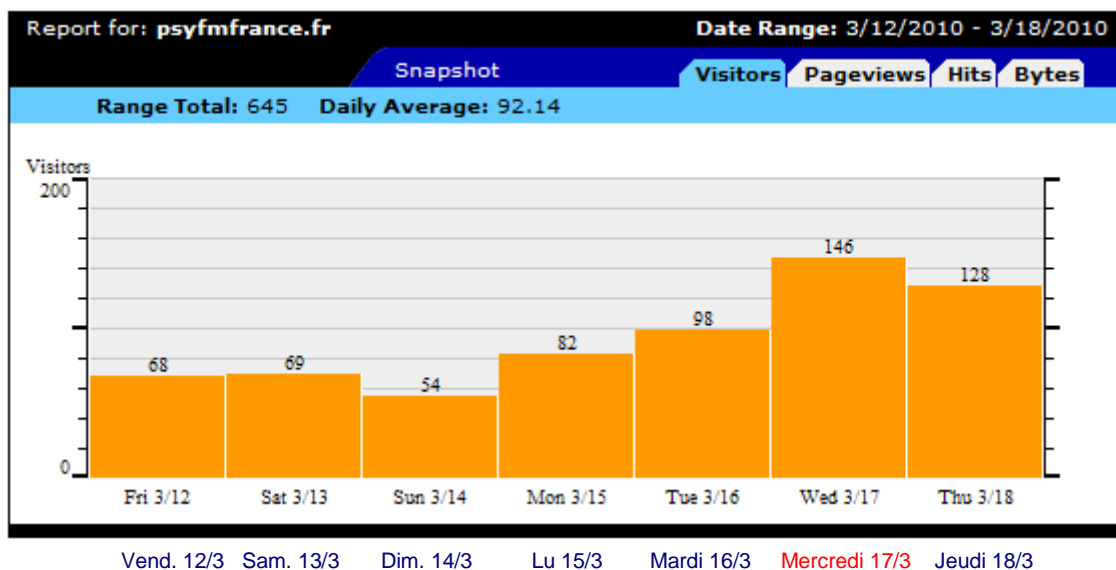

PSYFMFRANCE

L'explosion des visites sur notre site

Après l'émission de France 2 : Prise directe

du 17 Mars 2010

L'origine des visites le 18 Mars 2010 (Pages lues)

Pays (Top 10) - Liste complète					
	Pays		Pages	Hits	Bande passante
	France	fr	131	774	9.34 Mo
	Belgium	be	12	88	1.03 Mo
	Japan	jp	4	12	193.85 Ko
	Great Britain	gb	2	11	166.81 Ko
	United States	us	2	14	232.20 Ko
	Ukraine	ua	1	12	131.42 Ko
	Autres		0	0	0